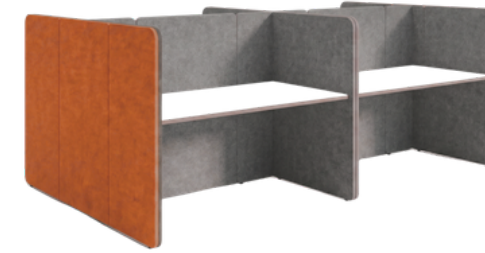

Cluster of Array Workstation

L : 2490 / 3090 / 3690
D : 1430 / 1730 / 2030
H : 1200 / 1350 / 1500