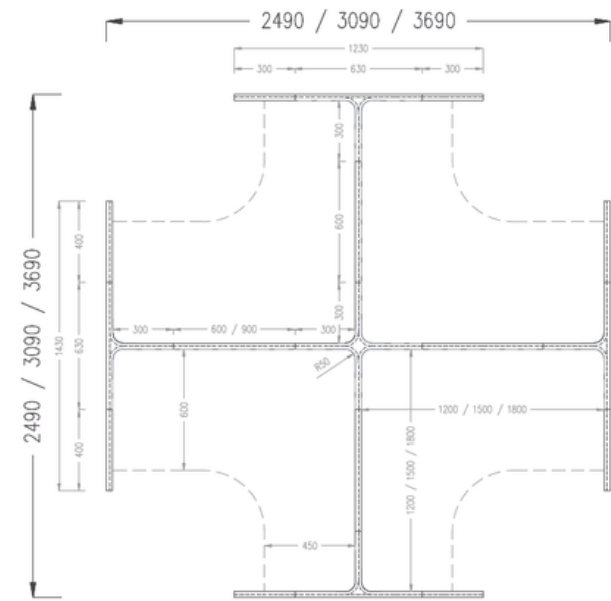

## Panel Systems-30mm (R50)

Array Workstation - Curved corners

L : 2490 / 3090 / 3690  
 D : 730 / 880 / 1030  
 H : 1200 / 1350 / 1500

Cluster of L - Curved corners, Envelope ends

L : 2490 / 3090 / 3690  
 D : 2490 / 3090 / 3690  
 H : 1200 / 1350 / 1500

Zig Zag - Curved corners, Envelope ends

L : 2490 / 3090 / 3690  
 D : 2360  
 H : 1200 / 1350 / 1500

Cluster of Array Workstation

L : 2490 / 3090 / 3690  
 D : 1430 / 1730 / 2030  
 H : 1200 / 1350 / 1500

Y Shape Pod Workstation - Curved corners

L : 2667  
 D : 2310  
 H : 1200 / 1350 / 1500

Hexagon Panel Workstation - Curved corners

L : 3553  
 D : 1851  
 H : 1200 / 1350 / 1500

D	L	
		L : 3720 / 4620 / 5520
		D : 730 / 880 / 1030
		H : 1200 / 1350 / 1500