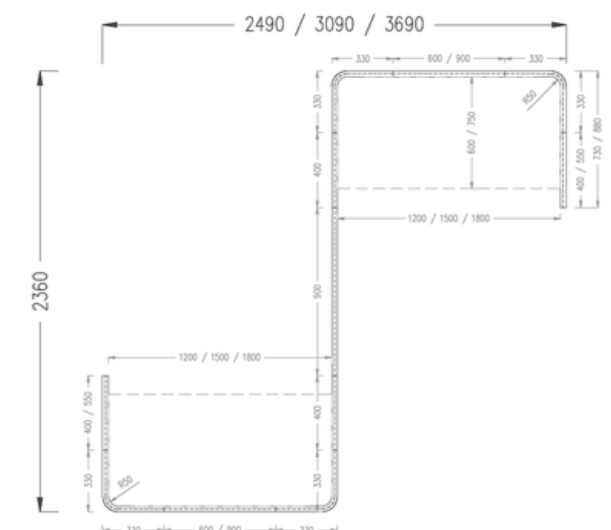

## Panel Systems-30mm (R50)

Array Workstation - Curved corners

L : 2490 / 3090 / 3690  
 D : 730 / 880 / 1030  
 H : 1200 / 1350 / 1500

Cluster of L - Curved corners, Envelope ends

L : 2490 / 3090 / 3690  
 D : 2490 / 3090 / 3690  
 H : 1200 / 1350 / 1500

Zig Zag - Curved corners, Envelope ends

L : 2490 / 3090 / 3690  
 D : 2360  
 H : 1200 / 1350 / 1500

Cluster of Array Workstation

L : 2490 / 3090 / 3690  
 D : 1430 / 1730 / 2030  
 H : 1200 / 1350 / 1500

Y Shape Pod Workstation - Curved corners

L : 2667  
 D : 2310  
 H : 1200 / 1350 / 1500

Hexagon Panel Workstation - Curved corners

L : 3553  
 D : 1851  
 H : 1200 / 1350 / 1500

D	L	
		L : 3720 / 4620 / 5520
		D : 730 / 880 / 1030
		H : 1200 / 1350 / 1500