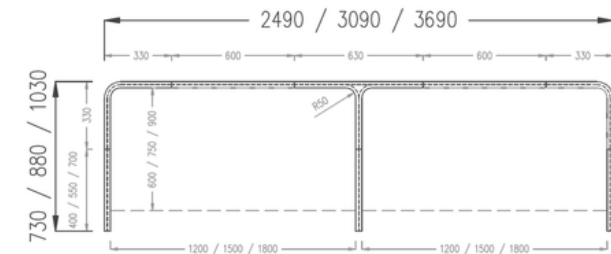

## Panel Systems-30mm (R50)

Array Workstation - Curved corners

L : 2490 / 3090 / 3690  
 D : 730 / 880 / 1030  
 H : 1200 / 1350 / 1500

Cluster of L - Curved corners, Envelope ends

L : 2490 / 3090 / 3690  
 D : 2490 / 3090 / 3690  
 H : 1200 / 1350 / 1500