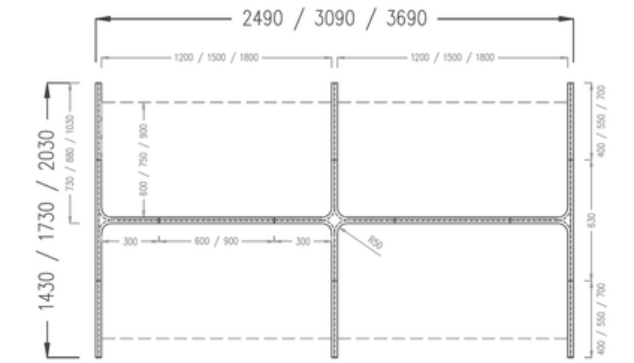

## Panel Systems-30mm (R50)

Array Workstation - Curved corners

L : 2490 / 3090 / 3690  
 D : 730 / 880 / 1030  
 H : 1200 / 1350 / 1500

Cluster of L - Curved corners, Envelope ends

L : 2490 / 3090 / 3690  
 D : 2490 / 3090 / 3690  
 H : 1200 / 1350 / 1500

Zig Zag - Curved corners, Envelope ends

L : 2490 / 3090 / 3690  
 D : 2360  
 H : 1200 / 1350 / 1500

Cluster of Array Workstation

L : 2490 / 3090 / 3690  
 D : 1430 / 1730 / 2030  
 H : 1200 / 1350 / 1500

Y Shape Pod Workstation - Curved corners

L : 2667  
 D : 2310  
 H : 1200 / 1350 / 1500

Hexagon Panel Workstation - Curved corners

L : 3553  
 D : 1851  
 H : 1200 / 1350 / 1500

D	L	
		L : 3720 / 4620 / 5520
		D : 730 / 880 / 1030
		H : 1200 / 1350 / 1500