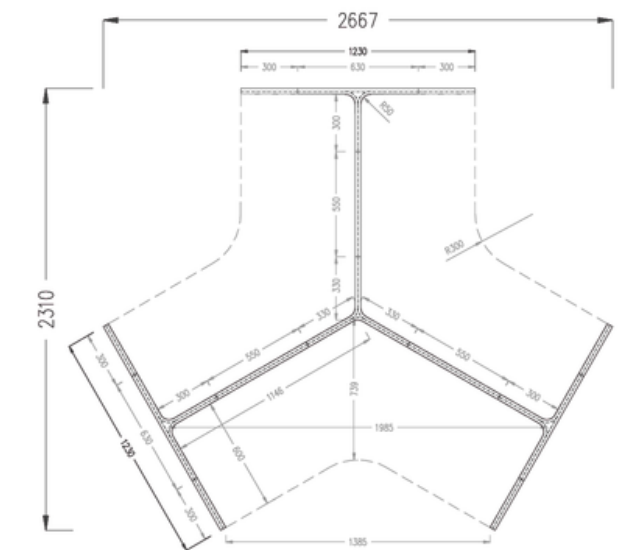

## Panel Systems-30mm (R50)

Array Workstation - Curved corners

L : 2490 / 3090 / 3690  
 D : 730 / 880 / 1030  
 H : 1200 / 1350 / 1500

Cluster of L - Curved corners, Envelope ends

L : 2490 / 3090 / 3690  
 D : 2490 / 3090 / 3690  
 H : 1200 / 1350 / 1500

Zig Zag - Curved corners, Envelope ends

L : 2490 / 3090 / 3690  
 D : 2360  
 H : 1200 / 1350 / 1500

Cluster of Array Workstation

L : 2490 / 3090 / 3690  
 D : 1430 / 1730 / 2030  
 H : 1200 / 1350 / 1500

Y Shape Pod Workstation - Curved corners

L : 2667  
 D : 2310  
 H : 1200 / 1350 / 1500

Hexagon Panel Workstation - Curved corners

L : 3553  
 D : 1851  
 H : 1200 / 1350 / 1500

D	L	
		L : 3720 / 4620 / 5520
		D : 730 / 880 / 1030
		H : 1200 / 1350 / 1500