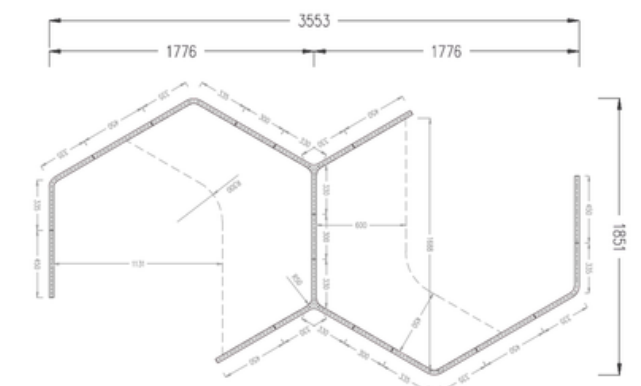

## Panel Systems-30mm (R50)

Array Workstation - Curved corners

L : 2490 / 3090 / 3690  
 D : 730 / 880 / 1030  
 H : 1200 / 1350 / 1500

Cluster of L - Curved corners, Envelope ends

L : 2490 / 3090 / 3690  
 D : 2490 / 3090 / 3690  
 H : 1200 / 1350 / 1500

Zig Zag - Curved corners, Envelope ends

L : 2490 / 3090 / 3690  
 D : 2360  
 H : 1200 / 1350 / 1500

Cluster of Array Workstation

L : 2490 / 3090 / 3690  
 D : 1430 / 1730 / 2030  
 H : 1200 / 1350 / 1500

Y Shape Pod Workstation - Curved corners

L : 2667  
 D : 2310  
 H : 1200 / 1350 / 1500

Hexagon Panel Workstation - Curved corners

L : 3553  
 D : 1851  
 H : 1200 / 1350 / 1500

D	L	
		L : 3720 / 4620 / 5520
		D : 730 / 880 / 1030
		H : 1200 / 1350 / 1500